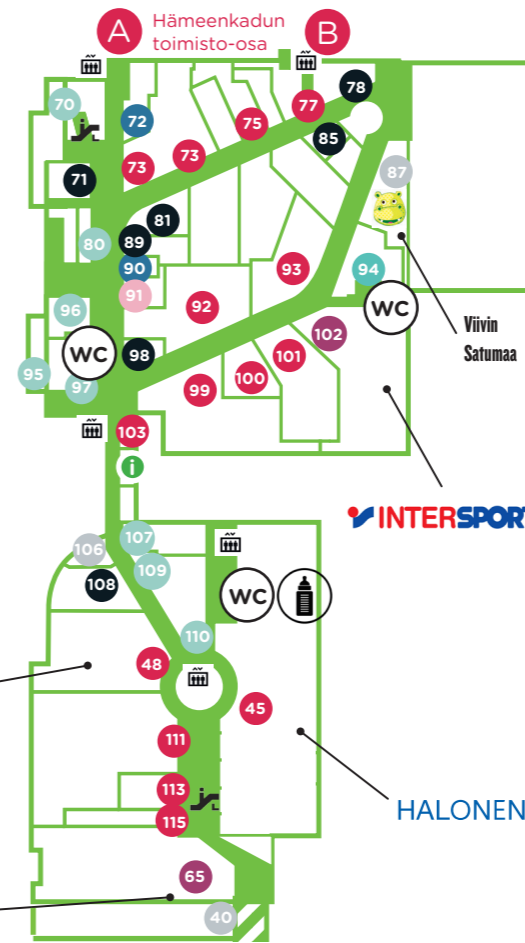

# 3 YLÄTASO

● PK-tason liikkeille kulku tapahtuu Prisman Suokadun sisäänkäynnin kautta

KAHVILAT JA RAVINTOLAT	
18 Cafe Picnic	39 Rax Buffet
1 Coffee House	37 Ristorante Momento
109 Kotipizza Willa & Rolls Express	55 Robert's Coffee
70 Kulmakonditoria	3 Rosso
107 Pancho Villa	44 Royal Mekong
80 Pingviini Jäätelökahvila	110 Subway
	95 Sushi House
	97 Wayne's Coffee
	96 Wok King

KAUNEUS JA TERVEYS	
17 Clips	11 Mi & Vi Cute Nails
9 Emotion & Salon Klipsi	47 Raikas Olo (kulku ulkoa)
91 Hairlekiini	PK-taso Salon Elite
12 Hiuspiste Fanionhair	49 The Body Shop
13 Life	14 VoxyHair

PANKIT, VAKUUTUS- JA MUUT PALVELUT	
2 Apteekki Willan Kehrä	40 Nuortentila SPOTTI
34 Terveys Willa	3A Hammas Mehiläinen ●
30 CAP-autokoulu	4 krs Kuuloverkko ●
4 krs Fescon ●	31 B Posti
21 Fonum	PK-taso Prizma Autopesu (parkkihalli)
PK-taso HOK-Elannon	8 S-pankki/Prisman info
taso Hautauspalvelu ●	66 S-pankki/ajanvarauksella
106 Hyriapiste	26 SOL-pesula
4 krs InfraStone ●	19 Suutari ja avainpalvelu
3A Lääkärikeskus Mehiläinen ●	46/87 Viivi Virtahevonen leikkipaikka (2 kpl)
2-3B DB Santasalo ●	

MUUT LIIKKEET	
36 Alko	89 Pelaamo
108 BR-Lelut	64 Silmäasema
22 Faunatar	42 Specsavers
85 Hyvinkään laukku	63 Suomalainen kirjakauppa
81 Instrumentarium	78 Synsam Ajan Optiikka
7 Keskusoptiikka	16 Tunnin Kuva
71 Kultajousi	25 Värinappi askartelu ja taitelijatarvikkeet
98 Laaturoru	
33 Lastentarvike	
20 Mini Mall	
5 Musti & Mirri	
6 Nissen	