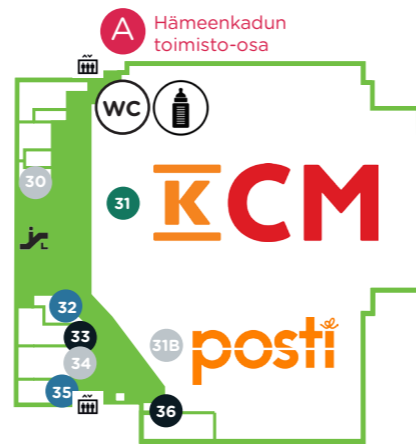

1 PRISMATASO

2 TORITASO

3 YLÄTASO

KAUPPAKESKUS WILLA

HYPERMARKETIT	
31 K-citymarket Hyvinkää	4 Prisma Hyvinkää

PUKEUTUMINEN JA ASUSTEET	
57 BIK BOK	62 Jesper Junior
54 Carlings	51 KappAhl
59 Cubus	99 Lindex
93 Dressmann	92 Luhta Brand Store
77 Fancy Steps	101 Moda Laakso
113 Funky Lady	111 New Yorker
61 Gina Tricot	75 Inspire Clothing
56 Glitter	100 Trendikenkä
48 H&M	103 UR&Penn
45 Halonen	115 Villa Voga
73 Jack & Jones/Vero Moda	

KOTI, SISUSTAMINEN JA ASUMINEN	
15 Clas Ohlson	23 FinnMari
60 Finlayson	94 Flying Tiger Copenhagen

VIIHDE JA ELEKTRONIikka	
90 DNA Kauppa	35 Game Stop
32 Elisa	72 Telia

URHEILU JA VAPAA-AIKA	
65 Stadium	102 Intersport

● PK-tason liikkeille kulku tapahtuu Prisman Suokadun sisäänkäynnin kautta

KAHVILAT JA RAVINTOLAT	
18 Cafe Picnic	39 Rax Buffet
1 Coffee House	37 Ristorante Momento
109 Kotipizza Willa & Rolls Express	55 Robert's Coffee
70 Kulmakonditoria	3 Rosso
107 Pancho Villa	44 Royal Mekong
80 Pingviini Jäätelökahvila	110 Subway
	95 Sushi House
	97 Wayne's Coffee
	96 Wok King

KAUNEUS JA TERVEYS	
17 Clips	11 Mi & Vi Cute Nails
9 Emotion & Salon Klipsi	47 Raikas Olo (kulku ulkoa)
91 Hairlekiini	PK-taso Salon Elite
12 Hiuspiste Fanionhair	49 The Body Shop
13 Life	14 VoxyHair

PANKIT, VAKUUTUS- JA MUUT PALVELUT	
2 Apteekki Willan Kehrä	40 Nuortentila SPOTTI
34 Terveys Willa	3A Hammas Mehiläinen ●
30 CAP-autokoulu	4 krs Kuuloverkko ●
4 krs Fescon ●	31 B Posti
21 Fonum	PK-taso Prizma Autopesu (parkkihalli)
PK-taso HOK-Elannon	8 S-pankki/Prisman info
taso Hautauspalvelu ●	66 S-pankki/ajanvarauksella
106 Hyriapiste	26 SOL-pesula
4 krs InfraStone ●	19 Suutari ja avainpalvelu
3A Lääkärikeskus Mehiläinen ●	46/87 Viivi Virtahevonen leikkipaikka (2 kpl)
2-3B DB Santasalo ●