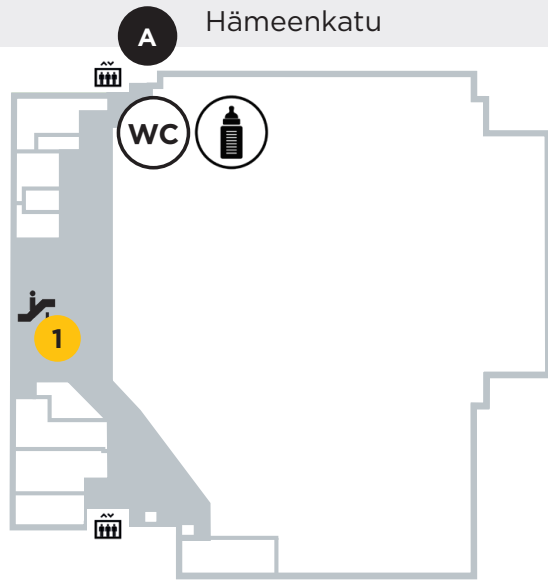

TORITASO

Willantori

WILLANAUKIO

YLÄTASO

WILLANSILTA

Willan info

- 1** Seikkailurata (K-Citymarket aula)
- 2** Pomppulinna
- 3** Keppihevost & Jättitwister
- 4** Viivin Peuhuparkki-leikkitala
- 5** Pomppuhuone
- 6** Pomppuhuone
- 7** Pienten lasten pomppualue
- 8** Pelitala
- 9** Viivin Satumaa -leikkitala