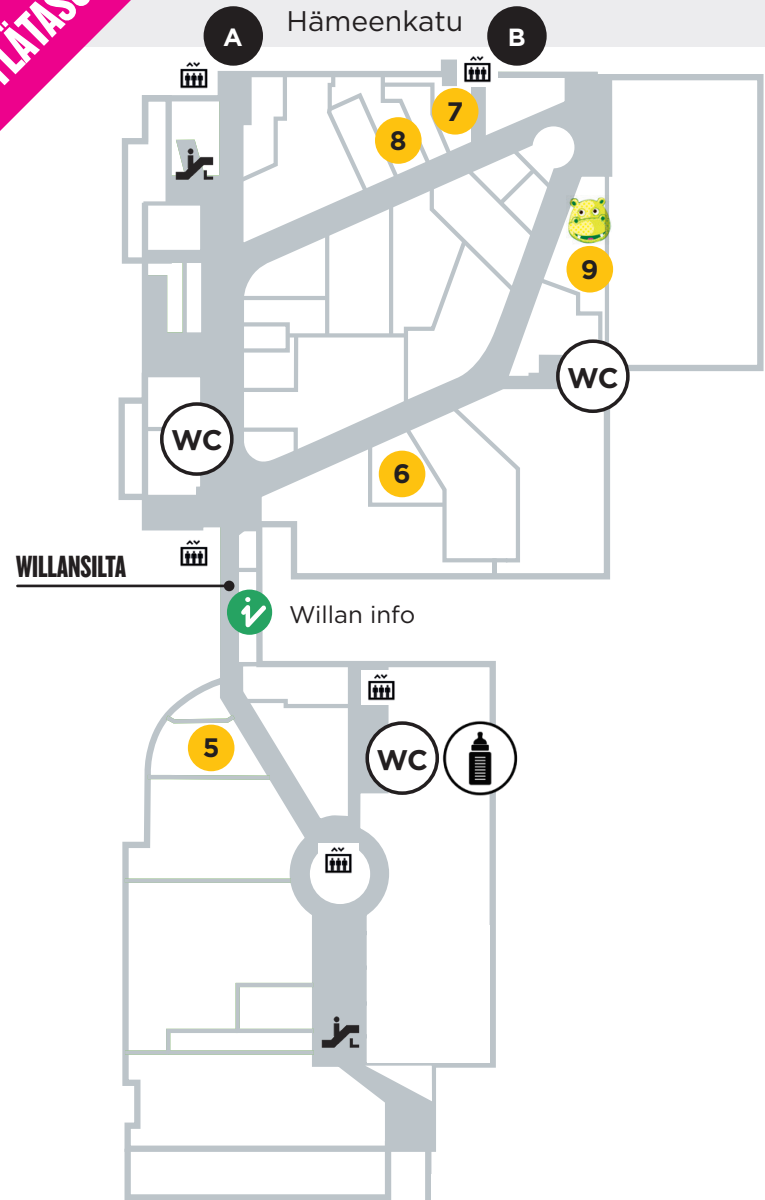

TORITASO

Willantori

WILLANAUKIO

YLÄTASO

WILLANSILTA

Willan info

- 1** Seikkailurata (K-Citymarket aula)
- 2** Pomppulinna
- 3** Keppihevost & Jättitwister
- 4** Viivin Peuhuparkki-leikkitala
- 5** Pomppuhuone
- 6** Pomppuhuone
- 7** Pienten lasten pomppualue
- 8** Pelitala
- 9** Viivin Satumaa -leikkitala