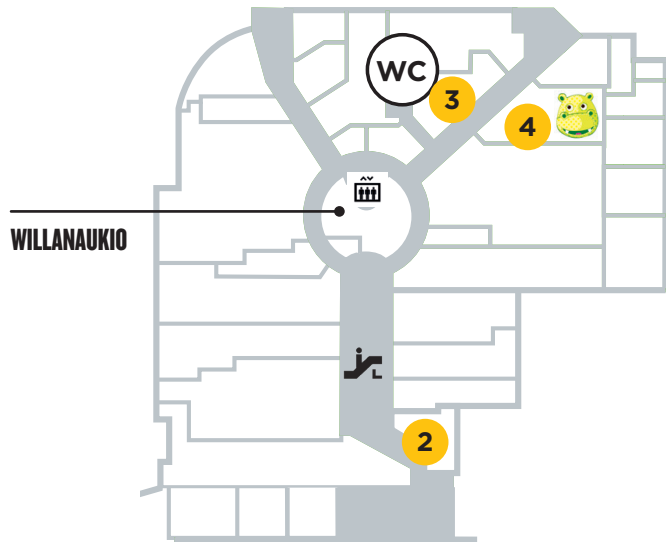

TORITASO

Willantori

WILLANAUKIO

YLÄTASO

WILLANSILTA

Willan info

- 1** Seikkailurata (K-Citymarket aula)
- 2** Pomppulinna
- 3** Keppihevost & Jättitwister
- 4** Viivin Peuhuparkki-leikkitala
- 5** Pomppuhuone
- 6** Pomppuhuone
- 7** Pienten lasten pomppualue
- 8** Pelitala
- 9** Viivin Satumaa -leikkitala